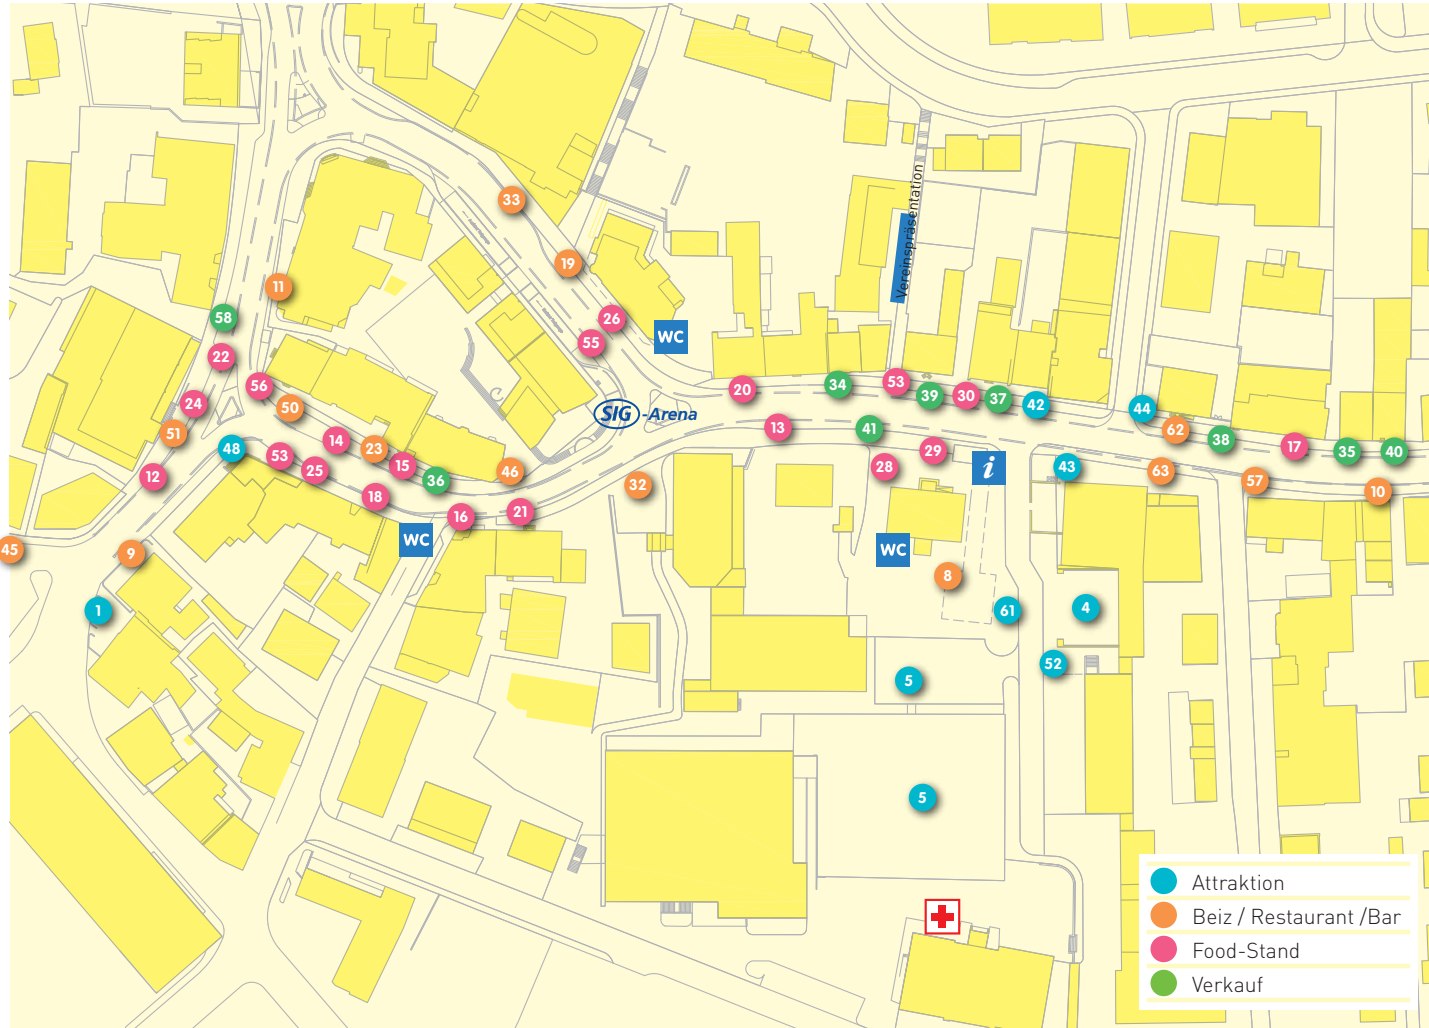

Änderungen vorbehalten

Organisator:
Ortsmarketing
Neuhausen am Rheinfall

Ortsmarketing
Neuhausen am Rheinfall

Übersicht Festgelände Neuhaus im Zentrum

Samstag und Sonntag, 30. und 31. Juli 2016

Nr.	Organisation	Was
1	Feuerwehr Neuhausen	Drehleiter Einsatzfahrzeug
4	Verein DCG Hallau	Bungee-Trampolin
5	Chilbi Harder	Chilbi
8	FMD Kolo Neuhausen	Cevapcici und Pljeskavica
9	Café Tobler	Café-Bar
10	Sunshine Bar	Barbetrieb
11	Pizzeria Rebstock	Pizzeria
12	Asia Food	Poulet Curry
13	Barbe Q of Switzerland	BBQ
14	Betterworld	Thai-Food
15	Buck's Crepli	Crêpes
16	Jetter Confiserie	Confiserie
17	Desserthüslì	Belgische Waffeln
18	Fischereiverein Neuhausen	Fischknusperli und Getränke
19	Flying Barista	Barbetrieb, Cocktails
20	Joho Confiseriewaren	Confiserie
21	Kim Partyservice	Asia Food
22	Kumar Indian Food	Indian Food
23	Maniacs MC	Barbetrieb und Currywurst
24	Martin Confiserie	Confiserie
25	Ngo's Frühlingsrolle	China Food, Frühlingsrollen
26	Schmidì Events	Baked Potatoes, Hot-Dog, Raclette
28	Fasnachtsvereine	Barwagen
29	Schmatz die Gurken	Barbetrieb, Grill
30	Jonny Bifana	Hamburger, Hot Dogs, Pommes
32	Wiesengrund	Festbeiz, SIG-Arena
33	Pfadiabteilung Neuhausen	Getränke und kleine Verpflegung Motto «Gummibären»
34	Alphüslì	Bündner Spezialitäten
35	Anegg Thomas Cushcagua	Indianerschmuck aus Ecuador
36	Enz Premium	Schweizer Delikatessen