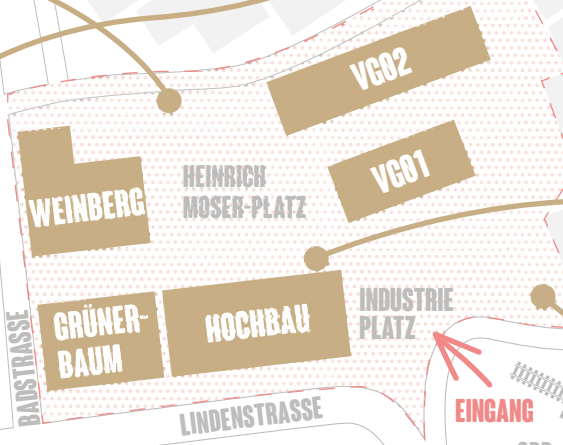

Feiern Sie mit – Wir freuen uns auf einen unvergesslichen Tag mit Ihnen!
SIG Gemeinnützige Stiftung

WO IST WAS?

19.15 UHR FEUERSHOW
Spiel mit dem Feuer.

13.30 – 18.00 UHR ROBOTERPISTE

Auf der Roboterpiste von «go tec!» können Kinder selbst Hand anlegen.

Bodenakrobaten der Zirkusschule «et voilà» zeigen Ihr Können.

14.00/16.00 UHR IN LUFTIGER HÖHE

Fantastische Zirkusshow an den Luftgeräten.

STREETFOOD & BARBETRIEB

Vielfältige Food- und Getränkestände sorgen für Ihr leibliches Wohl.

ERLEBNISSTÄNDE

Von Swiss Transit Lab mit dem autonomen Bus und Smilestones mit der Miniaturwelt.

EINGANG
SBB-HALTESTELLE NEUHAUSEN RHEINFALL

ANREISE

Reisen Sie mit dem ÖV an. Die S-Bahn hält direkt beim SIG Areal (Neuhausen Rheinfall) und die Buslinien 1 und 6 nur 2 Gehminuten entfernt (Neuhausen Zentrum).