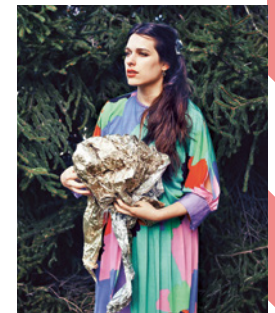

18.00 – 19.00 UHR SHOWCASE AL PRIDE
Kantiger, rauher Pop, der begeistert.

ERLEBNISSTÄNDE

Von Swiss Transit Lab mit dem autonomen Bus und Smilestones mit der Miniaturwelt.

EINGANG
SBB-HALTESTELLE NEUHAUSEN RHEINFALL

ANREISE

Reisen Sie mit dem ÖV an. Die S-Bahn hält direkt beim SIG Areal (Neuhausen Rheinfall) und die Buslinien 1 und 6 nur 2 Gehminuten entfernt (Neuhausen Zentrum).